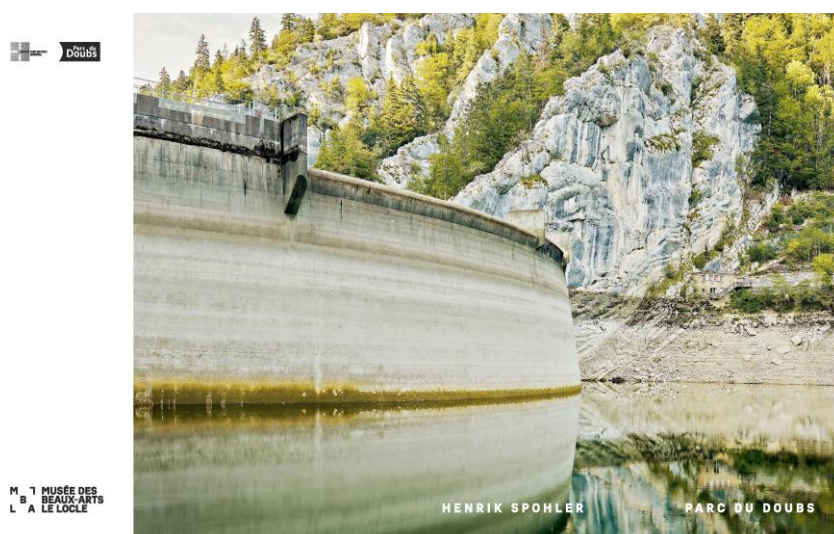

L'exposition « Parc du Doubs » d'Henrik Spohler, visible au Musée des beaux-arts du Locle (MBAL), s'accompagne pour l'occasion d'une nouvelle publication qui rassemble les photographies de l'exposition. Celles-ci sont à découvrir jusqu'au 13 octobre dans le cadre du festival Alt+1000 dont le coup d'envoi est fixé au dimanche 1^{er} septembre prochain.

L'ouvrage d'une cinquantaine de pages regroupe sobrement les vingt-cinq photographies de l'exposition. Durant trois résidences, le photographe allemand a parcouru le territoire du Parc pour en tirer un portrait subtil et parfois décalé. Le livre est disponible sur la boutique en ligne du Parc du Doubs ainsi que sur celle du MBAL au prix de CHF 15.-.

Entre l'automne 2018 et le printemps 2019, Henrik Spohler a sillonné le Parc. S'intéresser de près à un parc naturel permet d'interroger la définition de « nature » au 21^e siècle. Le photographe s'est particulièrement intéressé à la manière dont l'activité humaine façonne le paysage tout en tentant de défendre des zones protégées et de préserver un patrimoine naturel et culturel. Ses prises de vue remarquablement contrôlées répondent à l'atmosphère qui se dégage de ces lieux aménagés.