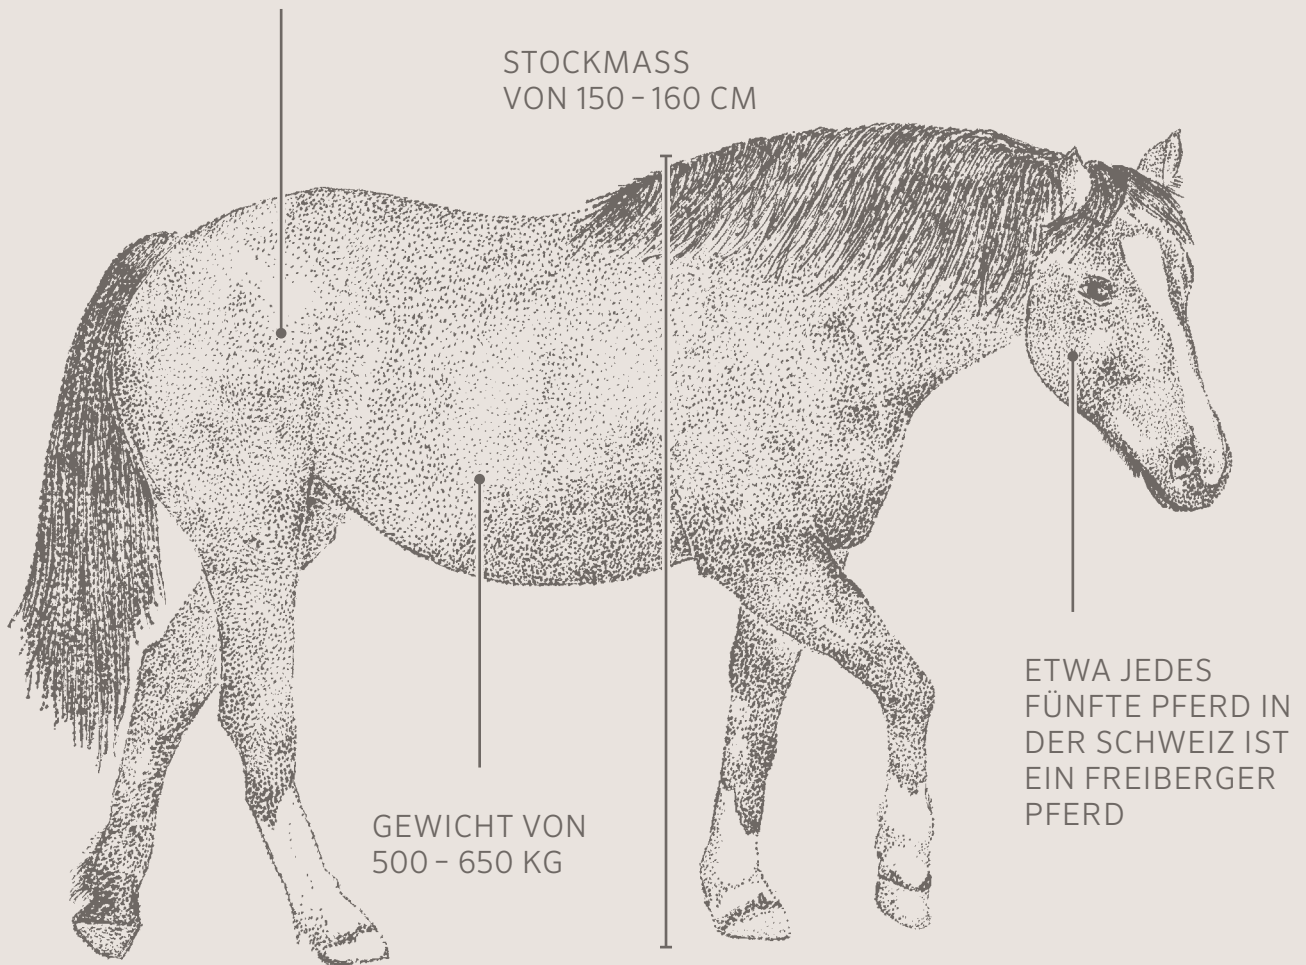

# DES FREIBERGER PFERDES

LEICHTES ZUGPFERD, DAS SICH ZUM  
FREIZEITPFERD ENTWICKELT HAT

Der Freiburger ist das letzte leichte Zugpferd in Westeuropa. Nach der Verdrängung durch den Traktor haben die robusten Kaltblutpferde aus dem Jura ihre ursprüngliche Funktion weitgehend verloren. Doch dank dem Engagement der Freiburger Züchter ist ihnen der erfolgreiche Sprung vom Arbeitstier zum beliebten Freizeitpferd gelungen.

## CHARAKTER

Die Freiburger Pferde zeichnen sich durch ihr ausgeglichenes und freundliches Wesen aus. Sie sind lern- und anpassungsfähig, intelligent, geduldig, folgsam und leistungsbereit, was ihre Ausbildung erleichtert.

## AUSSEHEN

Mit einem durchschnittlichen Gewicht von 500 bis 650 kg ist der Freiburger ein Pferd von mittlerer Statur. Typische Kennzeichen sind seine lange schräge Schulter, die breite und tiefangesetzte Brust sowie der muskulöse, tragfähige Rücken. Der Körperbau befähigt die Tiere zu harmonischen und schwungvollen Bewegungen mit entsprechend fließenden Gangarten und verleiht ihnen eine gute Trittsicherheit. Das Fell der meisten Tiere ist braun oder fuchsfarben in allen Variationen, kann in seltenen Fällen aber auch schwarz, weiss oder grau sein.